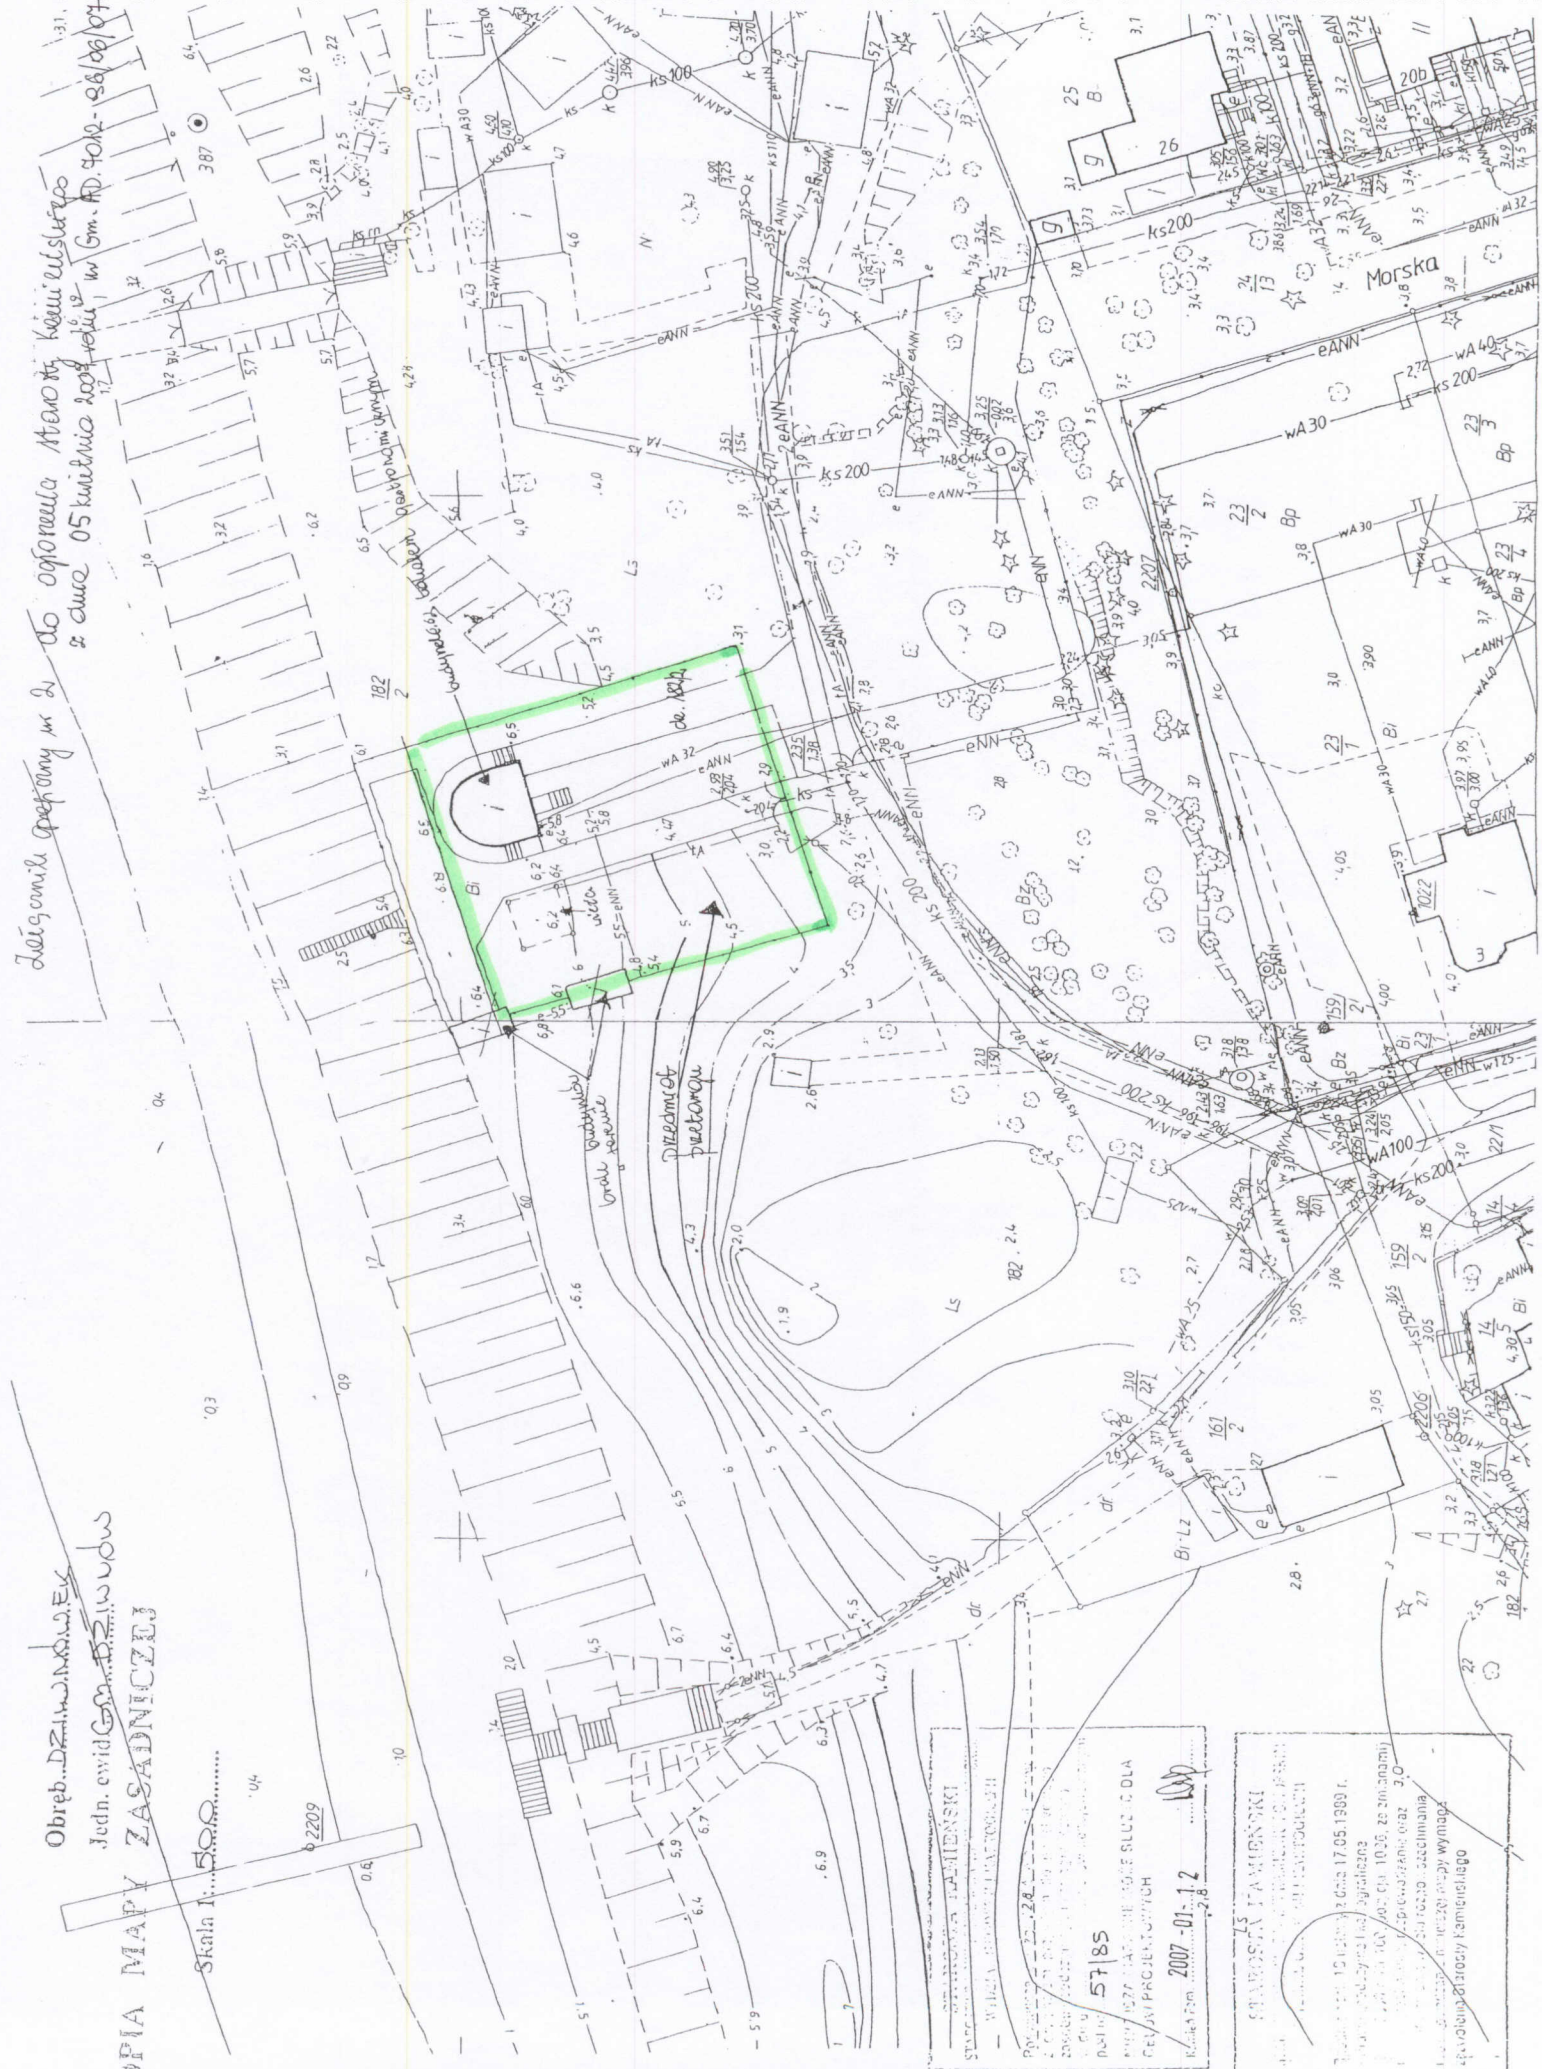

Zajęciomil gęstość w s do oporenia Mawo Kewi wstępo
 z dwo 05 kwilnia 1998 roku w Sm. AD. 7012- 96/09/07

Obreb... DZ...
 Jedn. ewid...
KOPIA MAPY ZASADNICZEJ

Skala 1:500

STANOWISKO KAMIENSKI
 WIELKA POLSKA 14A WARSZAWA
 Projektant: **57185**
 Data: 2007-01-12
 Projekt: ...
 Skala: 1:500

STANOWISKO KAMIENSKI
 WIELKA POLSKA 14A WARSZAWA
 Data: 17.05.1999
 Projekt: ...
 Skala: 1:500

LOKALIZACJA NIERUCHOMOŚCI

Dziwnówek

Jezioro Wrzosowskie

Morze Bałtyckie

← Dziwnów, Międzywodzie