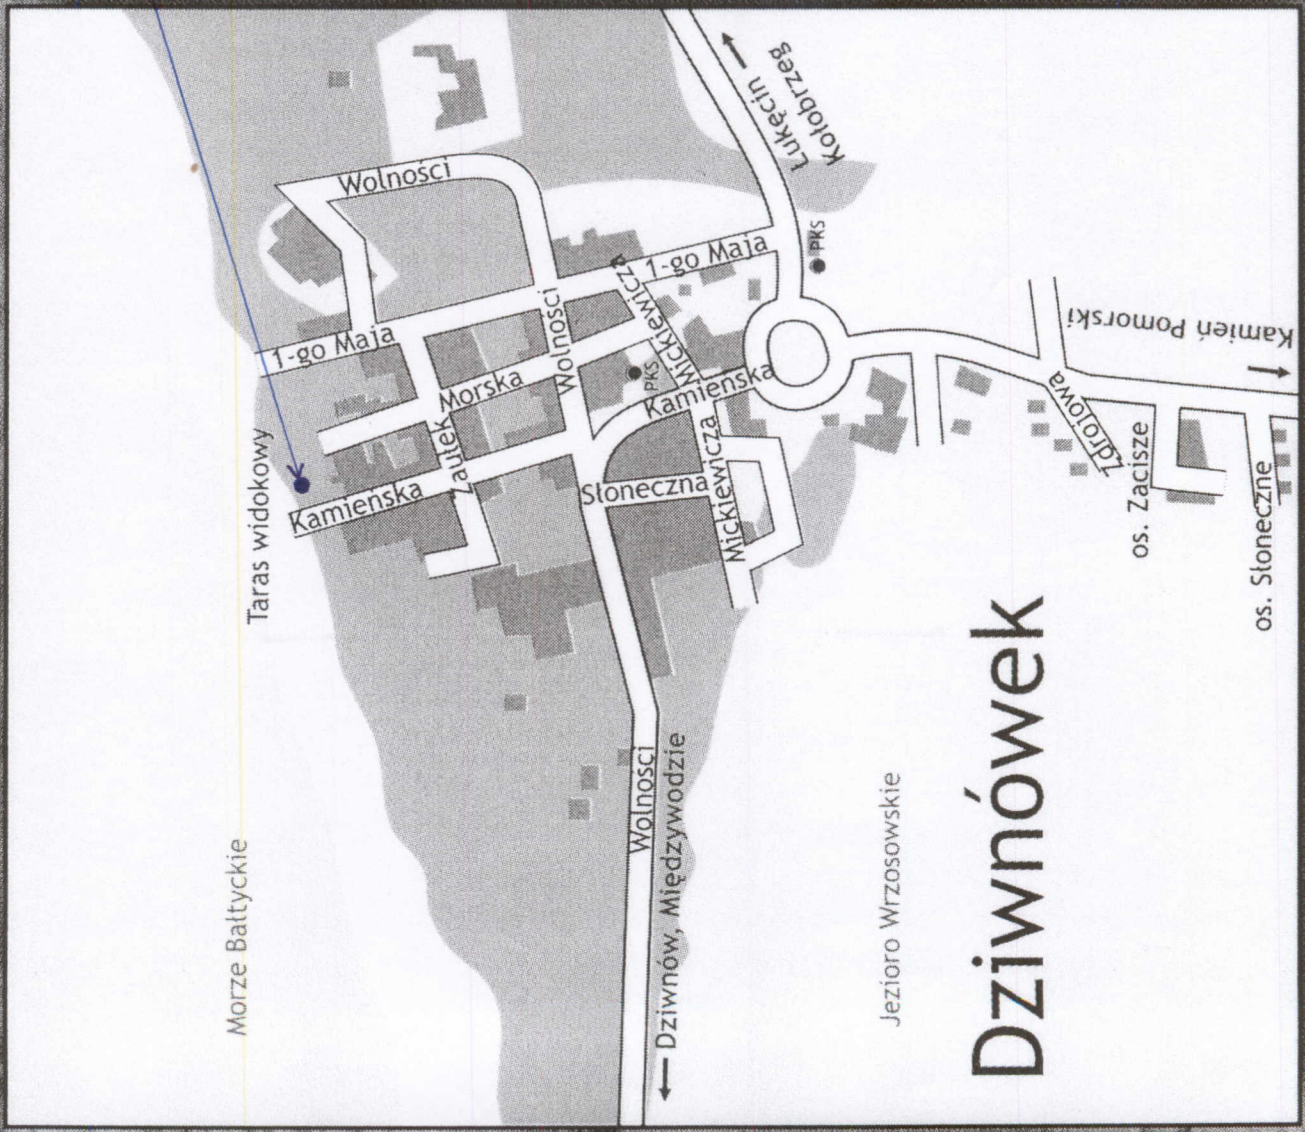

Zajęciomil gęstość w s do oporenia Mawo Kewi wstępo
 z dwo 05 kwilnia 1998 roku w Sm. AD. 7012- 96/09/07

Obreb... DZ...
 Jedn. ewid...
KOPIA MAPY ZASADNICZEJ

Skala 1:500

STANOWISKO KAMIENSKI
 WIELKA POLSKA 14A WARSZAWA
 Projektant: **57185**
 Data: 2007-01-12
 Projekt: ...
 Skala: 1:500

STANOWISKO KAMIENSKI
 WIELKA POLSKA 14A WARSZAWA
 Data: 17.05.1999
 Projekt: ...
 Skala: 1:500

LOKALIZACJA NIERUCHOMOŚCI

Dziwnówek

Jezioro Wrzosowskie

Morze Bałtyckie

← Dziwnów, Międzywodzie