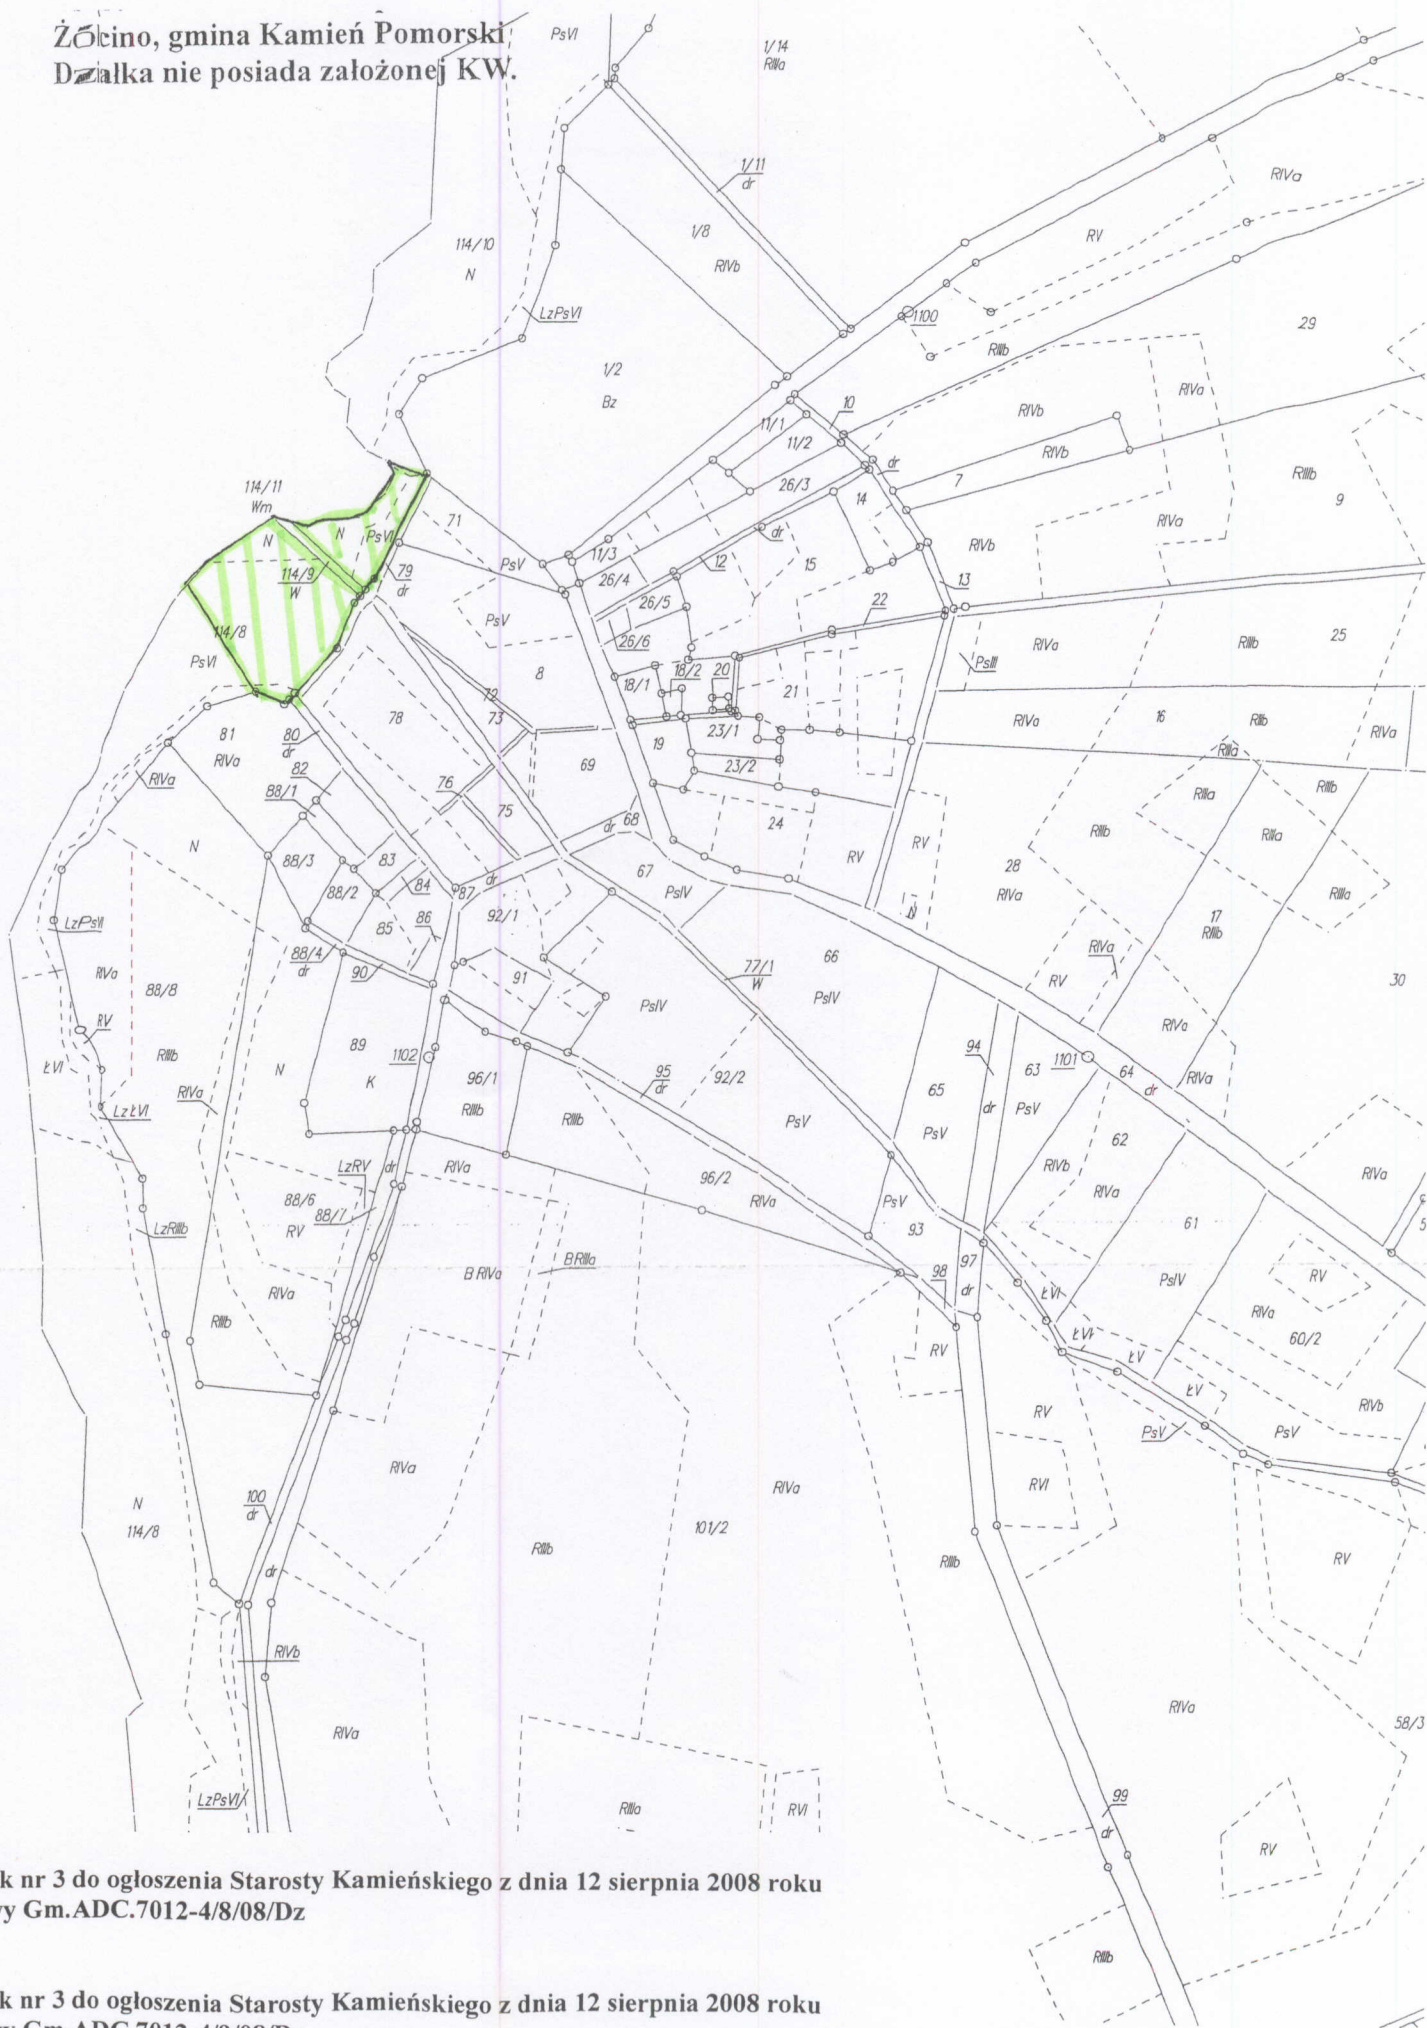

Część działki nr 119 o powierzchni 3700 m², obręb 5 miasta Kamień Pomorski.
Działka nie posiada założonej KW.

Część działki nr 120/3 o powierzchni 1700 m², obręb Gogolice, gmina Wolin
Działka nie posiada założonej KW.

2

Część działki nr 40/4 o powierzchni 2000 m², obręb Sulomino, gmina Wołń
Działka nie posiada założonej KW.

Żólcino, gmina Kamień Pomorski
Działka nie posiada założonej KW.

Załącznik nr 3 do ogłoszenia Starosty Kamińskiego z dnia 12 sierpnia 2008 roku
nr sprawy Gm.ADC.7012-4/8/08/Dz