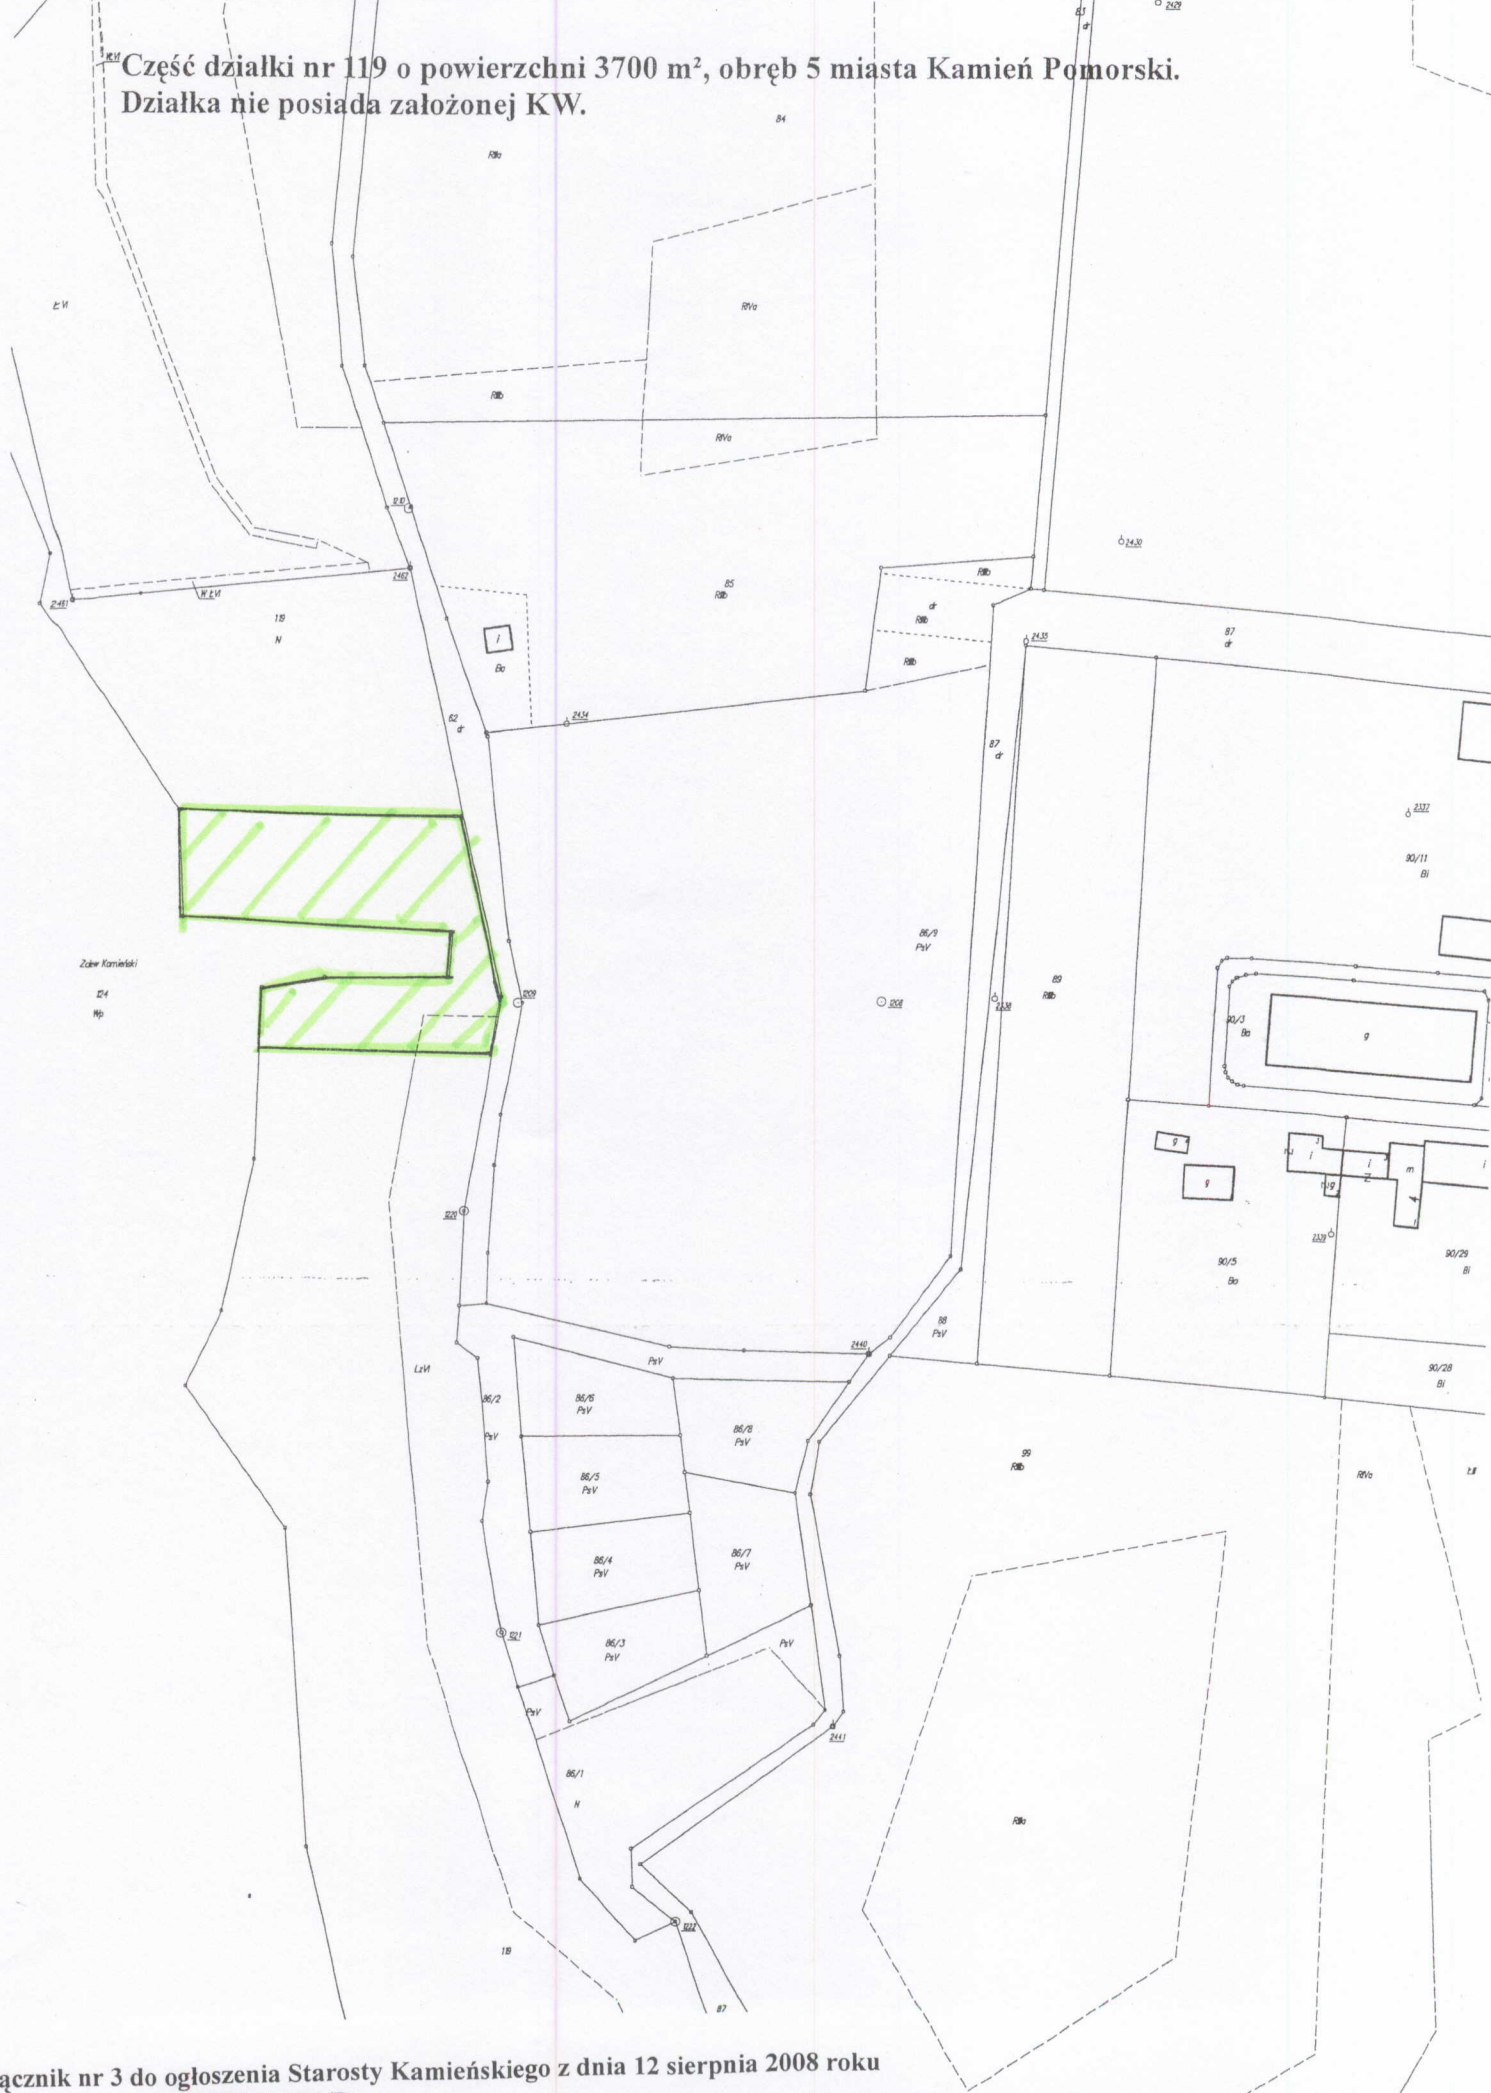

Część działki nr 119 o powierzchni 3700 m², obręb 5 miasta Kamień Pomorski.
Działka nie posiada założonej KW.

Część działki nr 120/3 o powierzchni 1700 m², obręb Gogolice, gmina Wolin
Działka nie posiada założonej KW.

2

Część działki nr 40/4 o powierzchni 2000 m², obręb Sulomino, gmina Wołń
Działka nie posiada założonej KW.

Żólcino, gmina Kamień Pomorski
Działka nie posiada założonej KW.

Załącznik nr 3 do ogłoszenia Starosty Kamińskiego z dnia 12 sierpnia 2008 roku
nr sprawy Gm.ADC.7012-4/8/08/Dz

Załącznik nr 3 do ogłoszenia Starosty Kamińskiego z dnia 12 sierpnia 2008 roku
nr sprawy Gm.ADC.7012-4/9/08/Dz